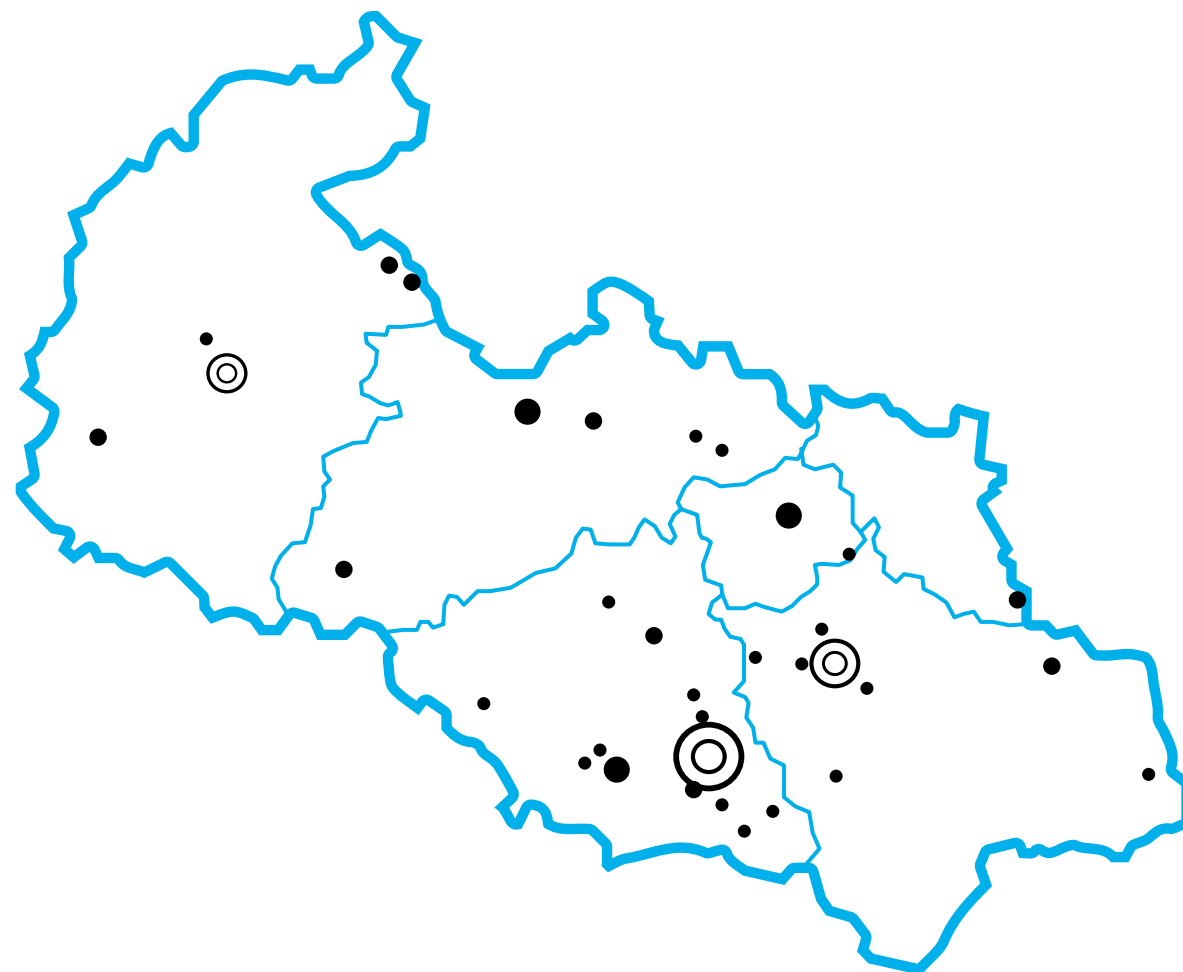

MORAVSKOSLEZSKÝ KRAJ

Muzea a galerie 2021

Muzea a galerie	36
Návštěvnost	442 697¹⁾

¹⁾ Údaj zahrnuje pouze jednotky, které daly souhlas se zveřejněním dat

V Moravskoslezském kraji přibyl v roce 2021 ve statistickém zjišťování 2 jednotky – Rodný dům Sigmunda Freuda v Příboře a Rodný dům Johanna Gregora Mendela v Hynčicích. Jedná se o bývalé pobočky Muzea Novojičínska, které se osamostatnily.