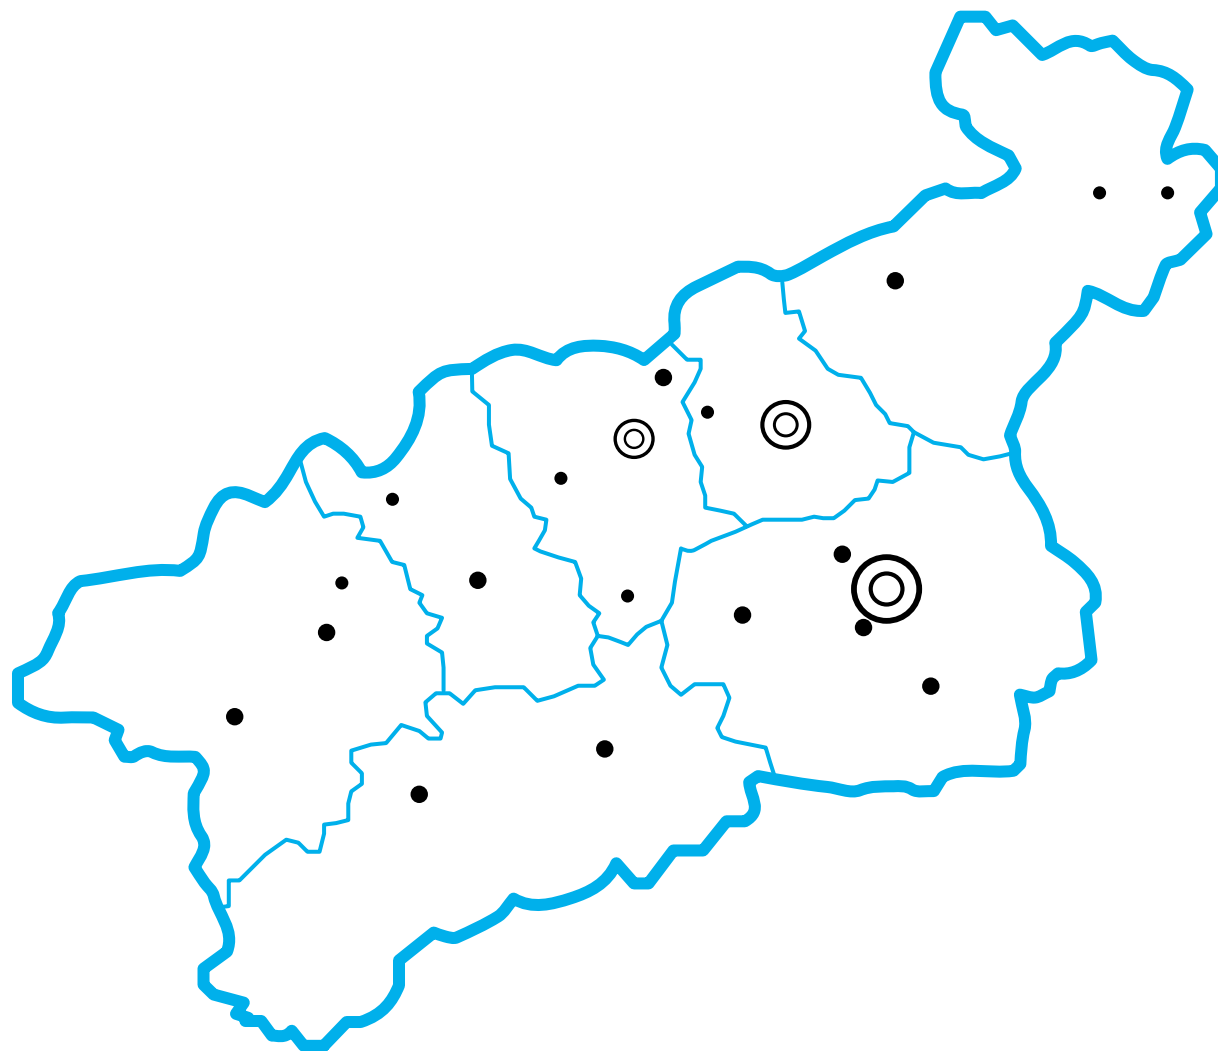

ÚSTECKÝ KRAJ

Muzea a galerie 2021

Muzea a galerie	27
Návštěvnost	209 546

Nejvíce muzejních jednotek se nachází ve 2. největším okrese Ústeckého kraje – v okrese Litoměřice, který je také nejnavštěvovanější. V Litoměřickém okrese se vyskytuje Památník Tereziín, jenž je nejnavštěvovanější jednotkou v celém kraji. Je to také jediný památník Ústeckého kraje. Kromě památníku lze v okrese navštívit 5 muzeí a 2 galerie.

Nejméně jednotek je v okrese Ústí nad Labem, kde jsou jen 2 muzea, ale díky Muzeu města Ústí nad Labem je druhým nejnavštěvovanějším okresem s druhým nejnavštěvovanějším objektem v kraji.

V okrese Chomutov, který je rozlohou největším okresem kraje, nalezneme shodně 2 muzea a 2 galerie. V okresu Louny jsou 3 muzea a 1 galerie.

Okresy Děčín, Most a Teplice mají shodně 3 muzea.

Oblastní muzeum v Děčíně se už několik let potýká s nedostatkem financí na opravu havarijního stavu pobočky Muzeum Varnsdorf. Z provozních důvodů je několik let zavřené i Místní muzeum Jiřetín pod Jedlovou ve stejném okrese.

Kvůli pandemii Covid-19 bylo po 2 roky uzavřeno Novoveské muzeum v okrese Most.