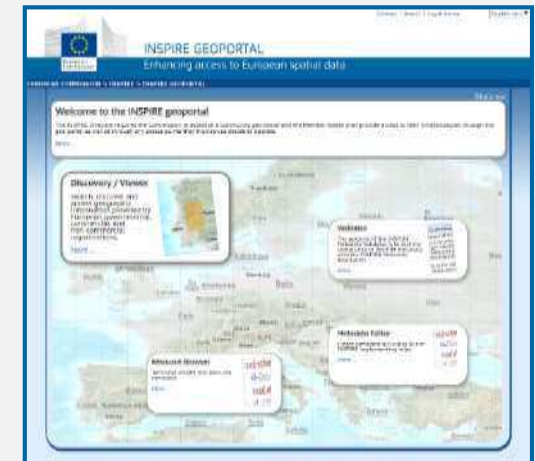

Zpřístupňování do EU od 2015

Pracovníci podpory,
administrátoři

Zajišťují dostupnost
geoportálu, podporu
a kontrolu obsahu.

Evropská unie

135 záznamů

Poskytovatelé
dat

<http://geoportal.gov.cz/>

NÁRODNÍ INSPIRE GEOPORTÁL

Na EU geoportál
INSPIRE jsou
zpřístupňovány jen
zdroje od gestorů
nebo spolugestorů
Národní datové
sady INSPIRE

<http://inspire-geoportal.ec.europa.eu/>

cca 2000 záznamů

Uživatelé v ČR

Mají zpřístupněný kompletní
obsah geoportálu, tak jak jde od
českých poskytovatelů, bez
ohledu na to, zda jsou data
relevantní pro INSPIRE