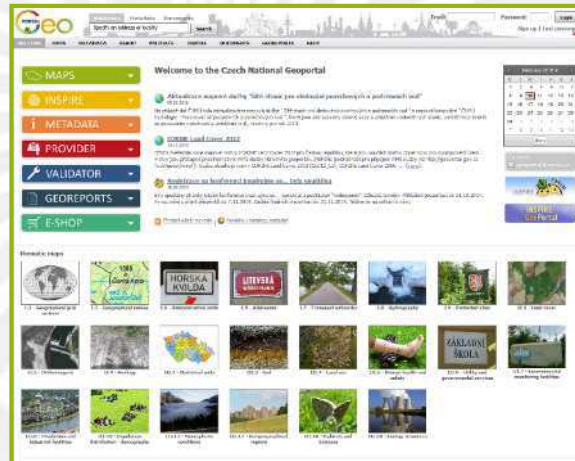

Zpřístupňování do EU od 2015

Pracovníci podpory,
administrátoři

Zajišťují dostupnost
geoportálu, podporu
a kontrolu obsahu.

Evropská unie

135 záznamů

Poskytovatelé
dat

<http://geoportal.gov.cz/>

NÁRODNÍ INSPIRE GEOPORTÁL

Na EU geoportál
INSPIRE jsou
zpřístupňovány jen
zdroje od gestorů
nebo spolugestorů
Národní datové
sady INSPIRE

<http://inspire-geoportal.ec.europa.eu/>

cca 2000 záznamů

Uživatelé v ČR

Mají zpřístupněný kompletní
obsah geoportálu, tak jak jde od
českých poskytovatelů, bez
ohledu na to, zda jsou data
relevantní pro INSPIRE