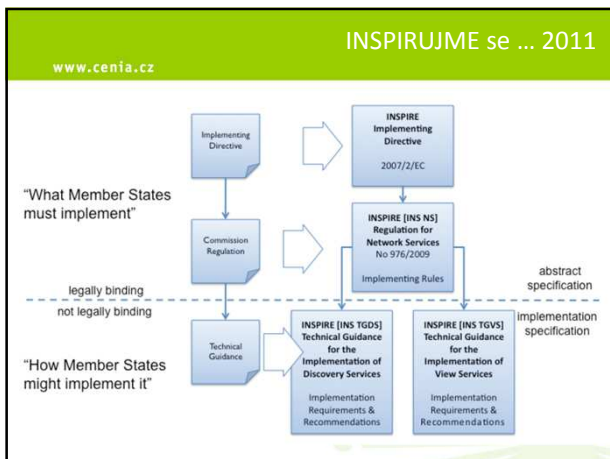

Jiří Kvapil
Floret Průhonice, 30.11.2011

www.cenia.cz

www.cenia.cz

INSPIRUJME se ... 2011

INSPIRE služby

- INSPIRE a služby
- Služby v roce 2011 – vyhledávací a prohlížeč
- Podpora na Národním geoportálu INSPIRE
- Výhled na rok 2012 – transformační a stahovací služby

2

www.cenia.cz

INSPIRUJME se ... 2011

INSPIRE služby v roce 2011
- vyhledávací a prohlížeč

- 30. březen – vydány finální verze TG 3.0 pro prohlížeč a vyhledávací služby
- 9. květen – **prvotní operační schopnost**
- 7. listopad – aktualizovaná verze TG 3.1 (zpřesnění QoS)
- 9. listopad – **plná operační schopnost**

4

www.cenia.cz

INSPIRUJME se ... 2011

PLNÁ OPERAČNÍ SCHOPNOST

- Pro vyhledávací a prohlížeč služby od **9. listopadu 2011**
- Ukončení půlročního přechodného období
- Služby musí být v souladu s Nařízením EK 976/2009
- *Splnění technických požadavků Technical guidance DS a VS 3.0 (3.1)*
- **Národní specifiky – rozšíření INSPIRE**
 - Národní metadatový profil
 - Rozšířené WMS capabilities (nejen pro Národní geoportál INSPIRE)