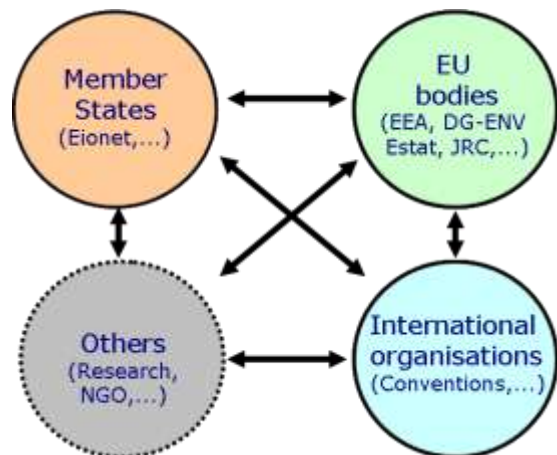

Kácení dřevin

www.cenia.cz

The screenshot displays the CENIA portal interface. At the top left is the logo for 'PORTAL Ceo'. The main navigation bar includes tabs for 'VÍTEJTE', 'MAPY', 'METADATA', 'VALIDACE', 'INSPIRE', 'DOKUMENTY', 'GEOREPORTY', and 'MÁPOVĚDA'. The 'Hledat' (Search) button is highlighted with a red circle. Below the navigation bar, a search bar contains the text 'Zadejte část adresy, název lokality' and a search icon. To the right of the search bar are fields for 'Email:' and 'Heslo:' (Password), along with a 'Přihlásit' (Log in) button and a link for 'Registrace | Zapomenuté heslo' (Registration | Forgotten password). The main content area is titled 'Vytvoření nového georeportu - Krok 2 ze 4 (Kácení dřevin)'. On the left side, there is a search input field with 'kubova huť' entered, a search icon, and a list of search results: 'Název', 'Kubova Huť (Katastrální území)', and 'Kubova Huť (Obce)'. The main map area shows a topographic map of 'Kubova Huť' with a black circle highlighting a specific area. The map includes labels for 'vlek', 'KUBOVA HUŤ - ANTEÉNI STOŽAR', 'náh.', 'Kubova Huť', 'tab.', 'hř.', and 'hot.'. A scale bar at the bottom left indicates '500 m'. Navigation controls, including a compass and zoom buttons, are visible on the left side of the map.

Zpátky k původnímu účelu INSPIRE

www.cenia.cz

Podpora tvorby politik životního prostředí

- Účelem INSPIRE tedy nejsou dlouhé seznamy dat a služeb splňujících technické předpisy
- Účelem INSPIRE je tato data a služby využít např. pro modelování a vyhodnocování jevů v prostředí, ve kterém žijeme nebo jen pro předání pochopitelné informace.

Zpřístupňujeme hlavně data, která lze pro toto využít

Hlavní cíle GMES

- informace a služby pro rozvoj a implementaci řízení v oblasti ŽP a bezpečnosti v Evropě
- služby v oblastech: země, atmosféra, mořské ŽP, krizové řízení
- výhled služeb v oblastech: bezpečnost, změna klimatu