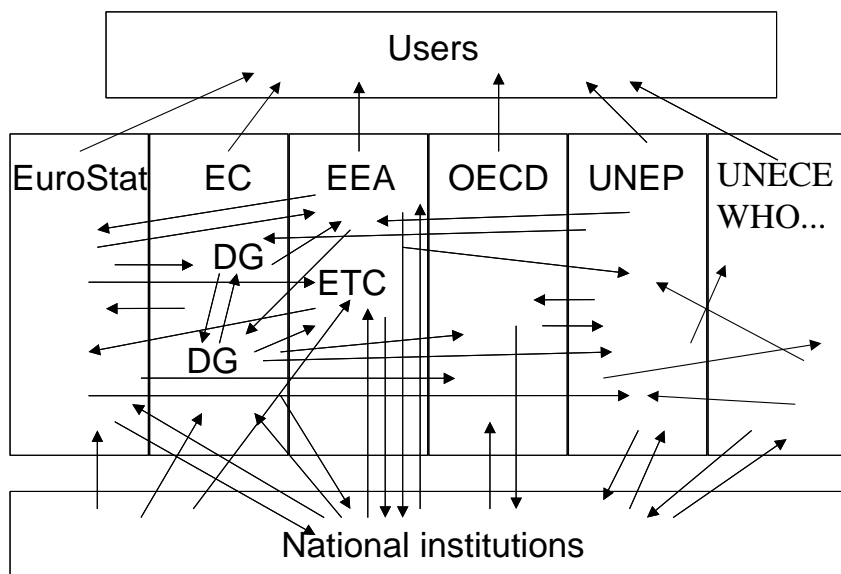

cenia

ČESKÁ
INFORMAČNÍ
AGENTURA
ŽIVOTNÍHO
PROSTŘEDÍ

Evropské horizontální datové politiky a přístup k jejich datům

CENIA, česká informační agentura životního prostředí

www.cenia.cz

cenia

INSPIRE	GMES	SEIS
Obsah	Obsah	Obsah
Infra struktura	Infra struktura	Infra struktura
Služby	Služby	Služby
Směrnice	Nařízení	???
Business	Business	Business

Máme množství informací ale:

- ☹ Rozdrobený systém sběru informací
- ☹ Nedostatky ve vztahu k aktuálnosti, dostupnosti, spolehlivosti, a relevanci informací a implementaci do politik
- ☹ Nedostatky ve využívání dat pro přípravu politicky relevantních informací
- ☹ Nedostatečné využívání dostupných technologií
- ☹ Množství iniciativ a procesů správným směrem, ale nedostatečně koordinovaných

.... a stavět geoportály

The image shows a screenshot of the INSPIRE Geoportal website. At the top, there is a navigation bar with the logo 'Geo' and 'INSPIRE'. Below it, a search bar and a language selector (Czech/English) are visible. The main content area features a large map of Europe with several informational pop-ups: 'Discovery / Viewer', 'Validator', and 'Metadata Editor'. The 'Discovery / Viewer' pop-up contains the text: 'Search, discover and access geographic information provided by European governmental, commercial, and non-commercial organizations.' The 'Validator' pop-up states: 'The purpose of the INSPIRE Metadata Validator is to test the compliance of INSPIRE metadata with the INSPIRE Metadata Regulation.' The 'Metadata Editor' pop-up says: 'Create metadata according to the INSPIRE implementing rules.' On the left side, there is a sidebar with a 'Mapy' section and a list of thematic maps. At the bottom, there are links for 'Zapojení partnerů', 'Vyhledávání v m', 'Vyhledat WFS', and 'Přidat novou WMS službu'.