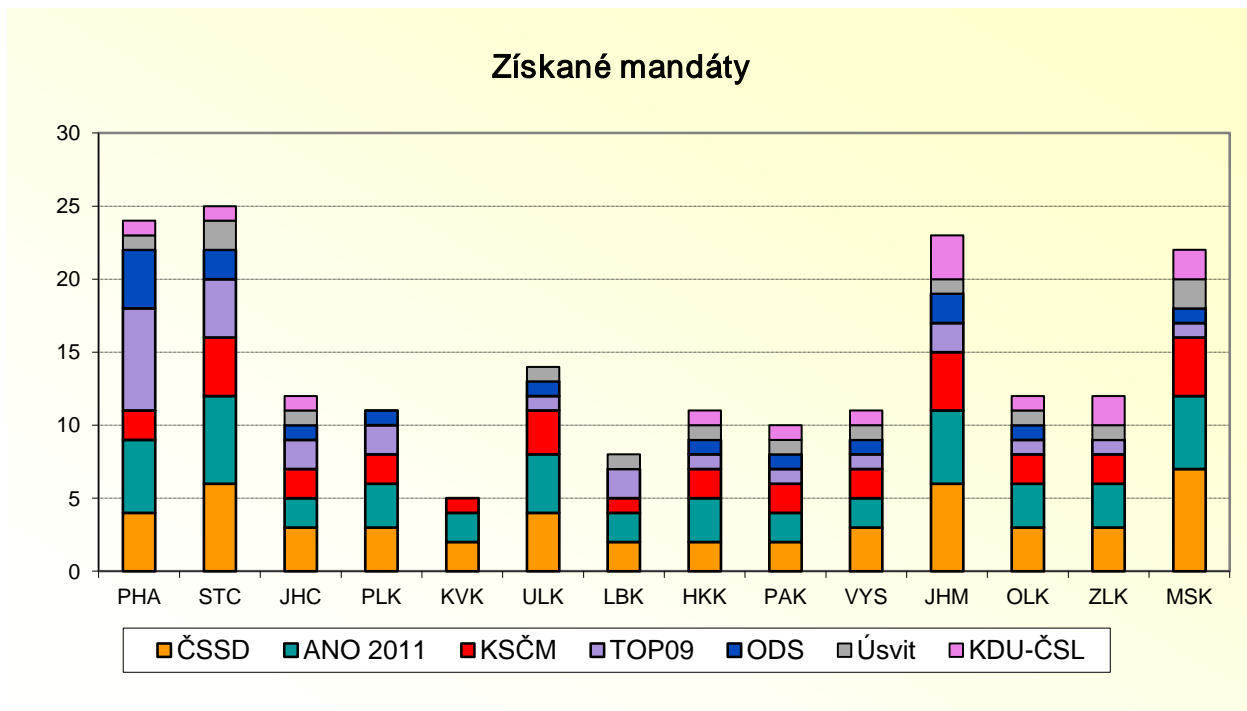

VOLBY DO POSLANECKÉ SNĚMOVNY PARLAMENTU ČR 25.10 - 26.10.2013

Graf č. 2 Získané hlasy a mandáty pro strany v krajích ČR