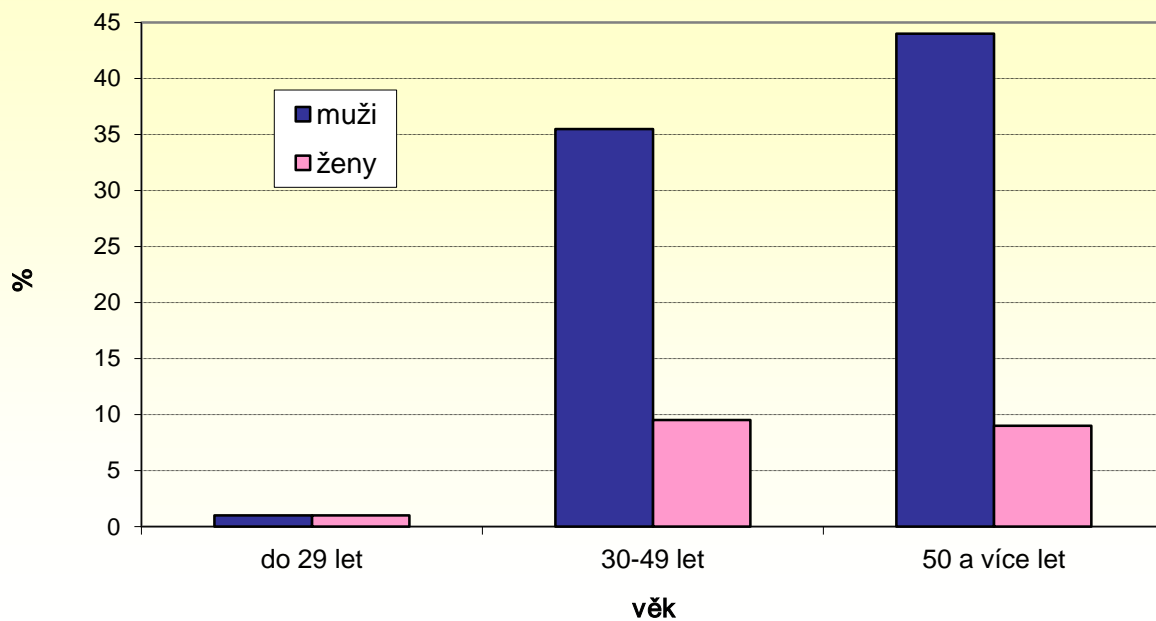

Složení poslanců podle věku a pohlaví