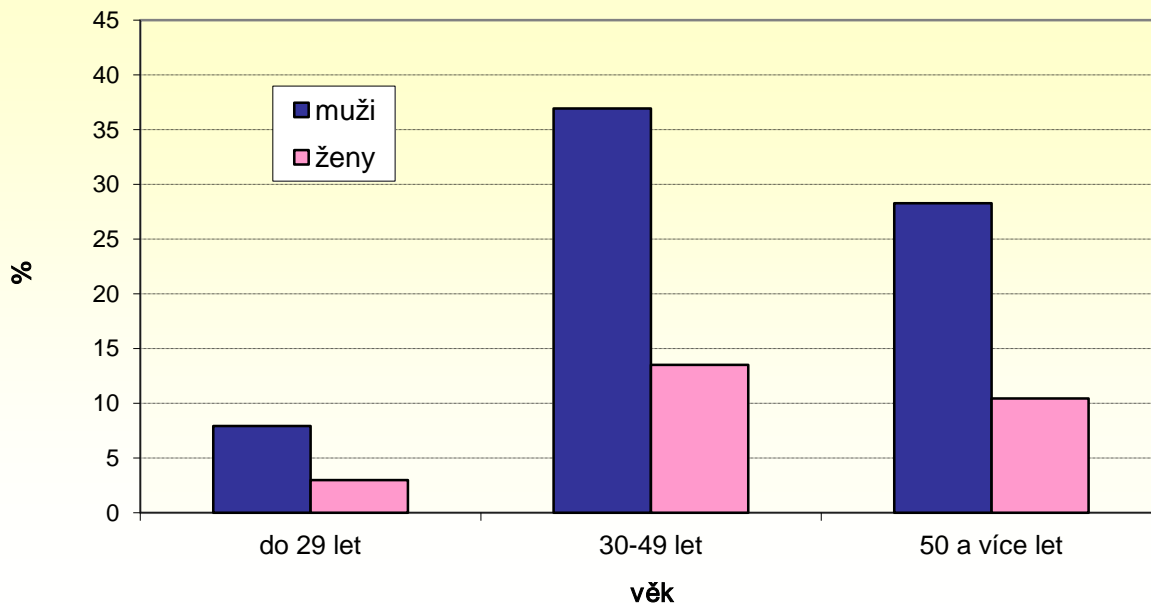

VOLBY DO POSLANECKÉ SNĚMOVNY PARLAMENTU ČR 25.10 - 26.10.2013

Graf č. 3 Kandidáti a poslanci dle věku a pohlaví

Složení kandidátů podle věku a pohlaví