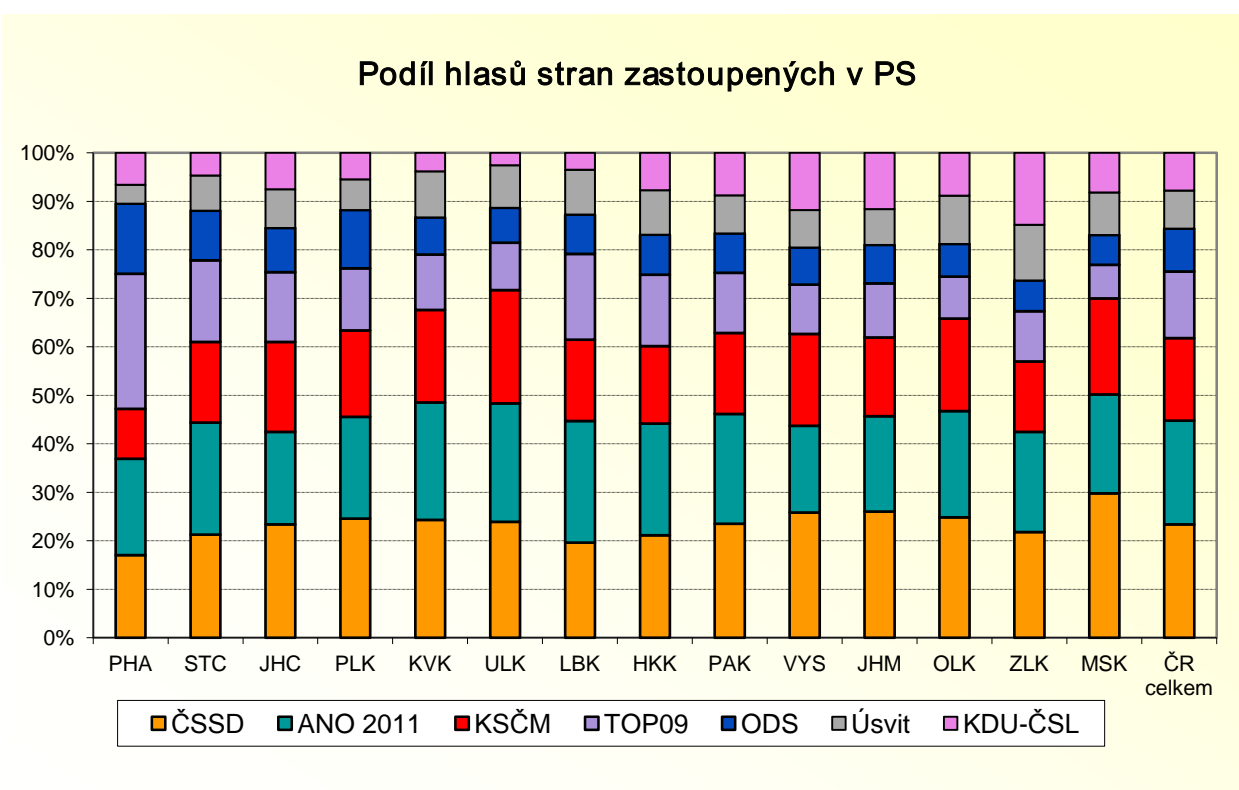

VOLBY DO POSLANECKÉ SNĚMOVNY PARLAMENTU ČR 25.10 - 26.10.2013

Graf č. 2 Získané hlasy a mandáty pro strany v krajích ČR