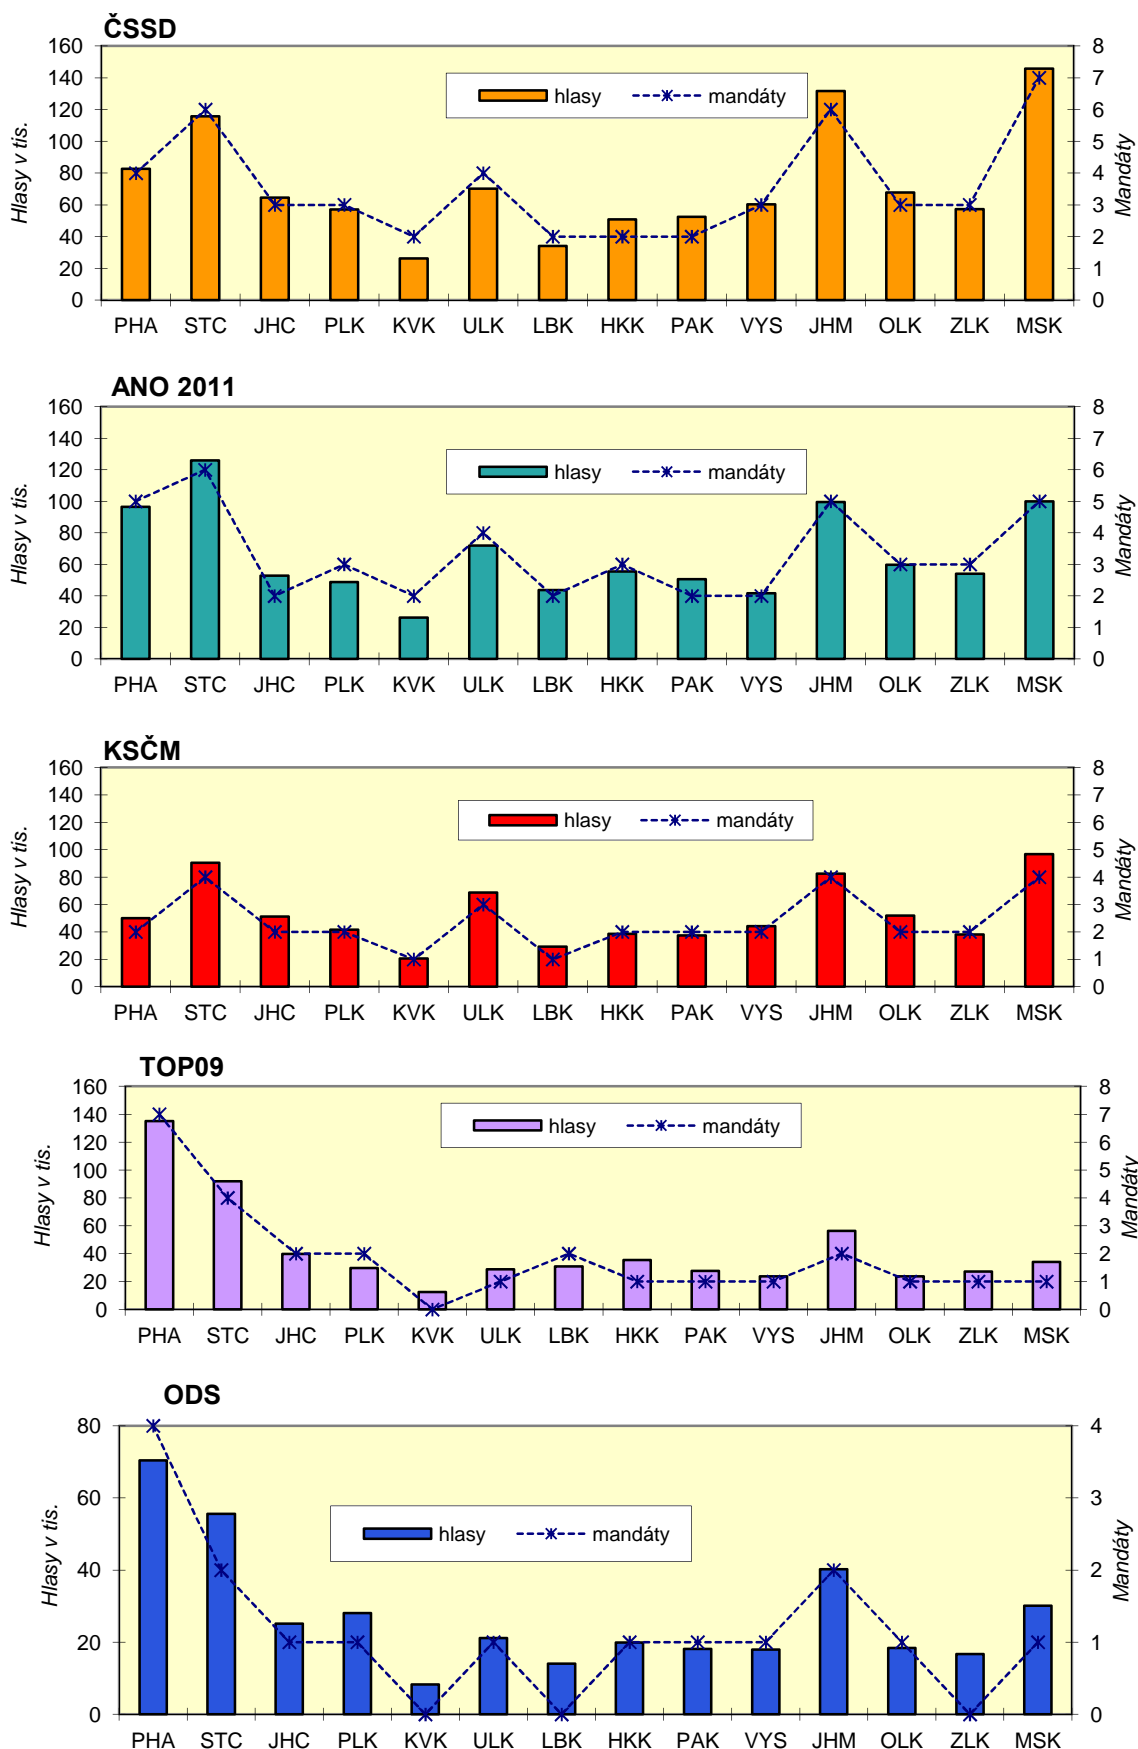

VOLBY DO POSLANECKÉ SNĚMOVNY PARLAMENTU ČR 25.10. - 26.10.2013

Tab. 8 Počet platných hlasů pro stranu podle územních celků

Strana :

24 Koruna Česká (monarch.strana)

Okres	Platných hlasů		Okres Volební kraj	Platných hlasů	
	abs.	%		abs.	%
1100 Praha	1 205	0,21	6101 Havlíčkův Brod	-	-
2101 Benešov	118	0,24	6102 Jihlava	-	-
2102 Beroun	105	0,25	6103 Pelhřimov	-	-
2103 Kladno	170	0,24	6104 Třebíč	-	-
2104 Kolín	122	0,26	6105 Žďár nad Sázavou	-	-
2105 Kutná Hora	80	0,22	6201 Blansko	78	0,14
2106 Mělník	91	0,20	6202 Brno-město	290	0,16
2107 Mladá Boleslav	106	0,19	6203 Brno-venkov	206	0,19
2108 Nymburk	149	0,33	6204 Břeclav	101	0,19
2109 Praha-východ	192	0,25	6205 Hodonín	199	0,26
2110 Praha-západ	136	0,21	6206 Vyškov	91	0,21
2111 Příbram	125	0,22	6207 Znojmo	80	0,15
2112 Rakovník	59	0,23	7101 Jeseník	38	0,21
3101 České Budějovice	141	0,15	7102 Olomouc	349	0,31
3102 Český Krumlov	41	0,15	7103 Prostějov	265	0,50
3103 Jindřichův Hradec	67	0,15	7104 Přerov	149	0,23
3104 Písek	63	0,18	7105 Šumperk	149	0,25
3105 Prachatice	52	0,22	7201 Kroměříž	146	0,27
3106 Strakonice	47	0,14	7202 Uherské Hradiště	137	0,19
3107 Tábor	74	0,14	7203 Vsetín	126	0,18
3201 Domažlice	63	0,24	7204 Zlín	225	0,23
3202 Klatovy	112	0,26	8101 Bruntál	74	0,18
3203 Plzeň-město	238	0,27	8102 Frýdek-Místek	185	0,18
3204 Plzeň-jih	69	0,24	8103 Karviná	185	0,17
3205 Plzeň-sever	87	0,25	8104 Nový Jičín	134	0,19
3206 Rokycany	57	0,26	8105 Opava	166	0,20
3207 Tachov	65	0,31	8106 Ostrava-město	241	0,17
4101 Cheb	86	0,23	9999 Zahraníčí	13	0,12
4102 Karlovy Vary	121	0,24			
4103 Sokolov	91	0,26			
4201 Děčín	116	0,21	HI.m.Praha	1 205	0,21
4202 Chomutov	102	0,21	Středočeský	1 466	0,23
4203 Litoměřice	164	0,31	Jihočeský	485	0,16
4204 Louny	90	0,24	Plzeňský	691	0,26
4205 Most	102	0,23	Karlovarský	298	0,24
4206 Teplice	106	0,21	Ústecký	766	0,23
4207 Ústí nad Labem	86	0,17	Liberecký	-	-
5101 Česká Lípa	-	-	Královéhradecký	-	-
5102 Jablonec nad Nisou	-	-	Pardubický	407	0,16
5103 Liberec	-	-	Vysočina	-	-
5104 Semily	-	-	Jihomoravský	1 045	0,18
5201 Hradec Králové	-	-	Olomoucký	950	0,31
5202 Jičín	-	-	Zlínský	634	0,21
5203 Náchod	-	-	Moravskoslezský	985	0,18
5204 Rychnov nad Kněžnou	-	-	C e l k e m	8 932	0,18
5205 Trutnov	-	-			
5301 Chrudim	60	0,11			
5302 Pardubice	115	0,14			
5303 Svitavy	78	0,15			
5304 Ústí nad Orlicí	154	0,22			

VOLBY DO POSLANECKÉ SNĚMOVNY PARLAMENTU ČR 25.10 - 26.10.2013

Graf č. 1 Volební výsledky stran zastoupených v PS v krajích ČR