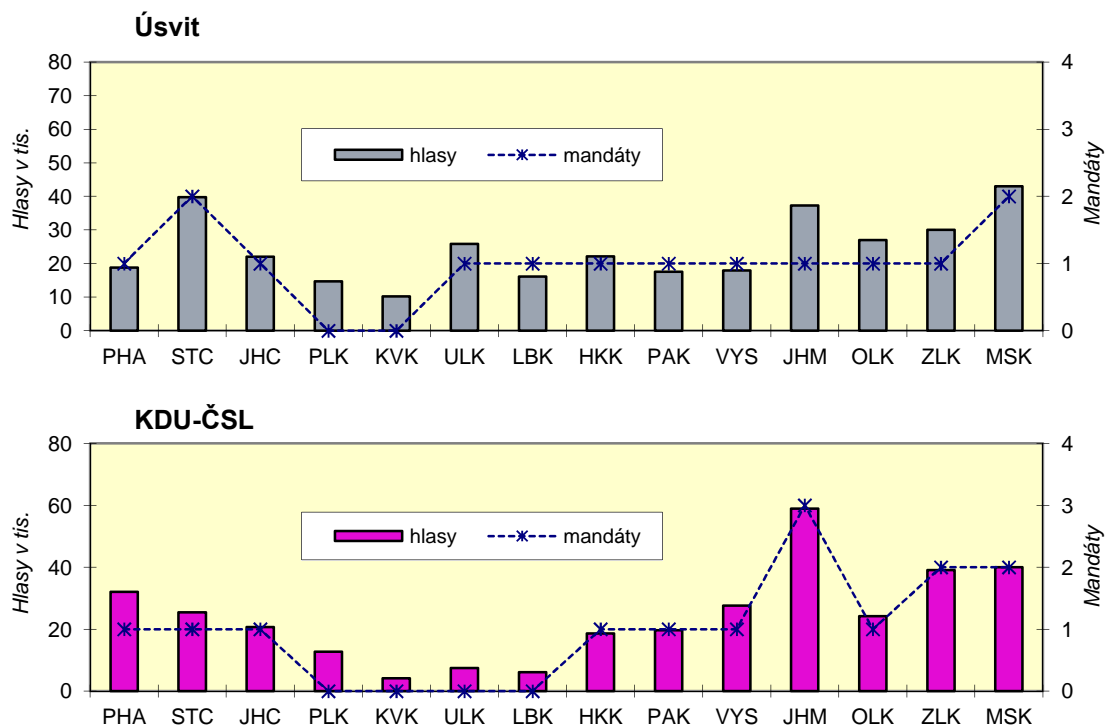

VOLBY DO POSLANECKÉ SNĚMOVNY PARLAMENTU ČR 25.10 - 26.10.2013

Graf č. 1 Volební výsledky stran zastoupených v PS v krajích ČR