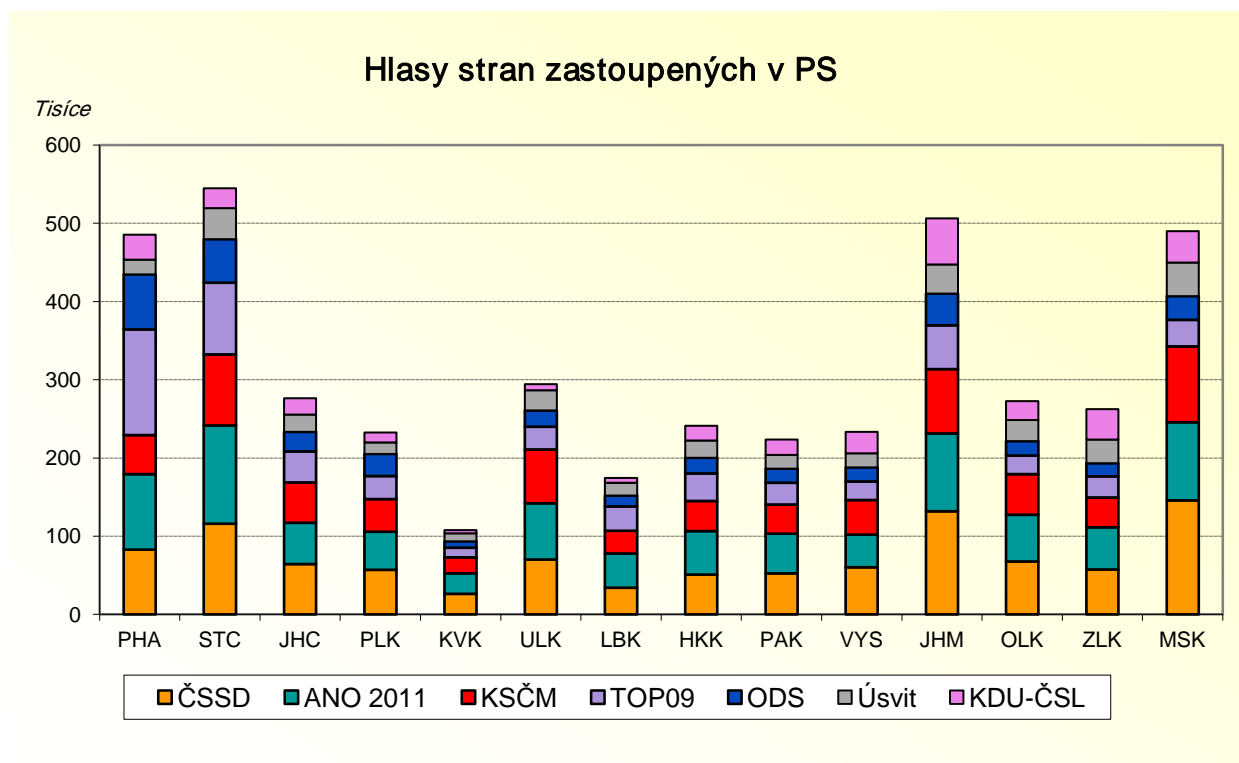

VOLBY DO POSLANECKÉ SNĚMOVNY PARLAMENTU ČR 25.10 - 26.10.2013

Graf č. 2 Získané hlasy a mandáty pro strany v krajích ČR