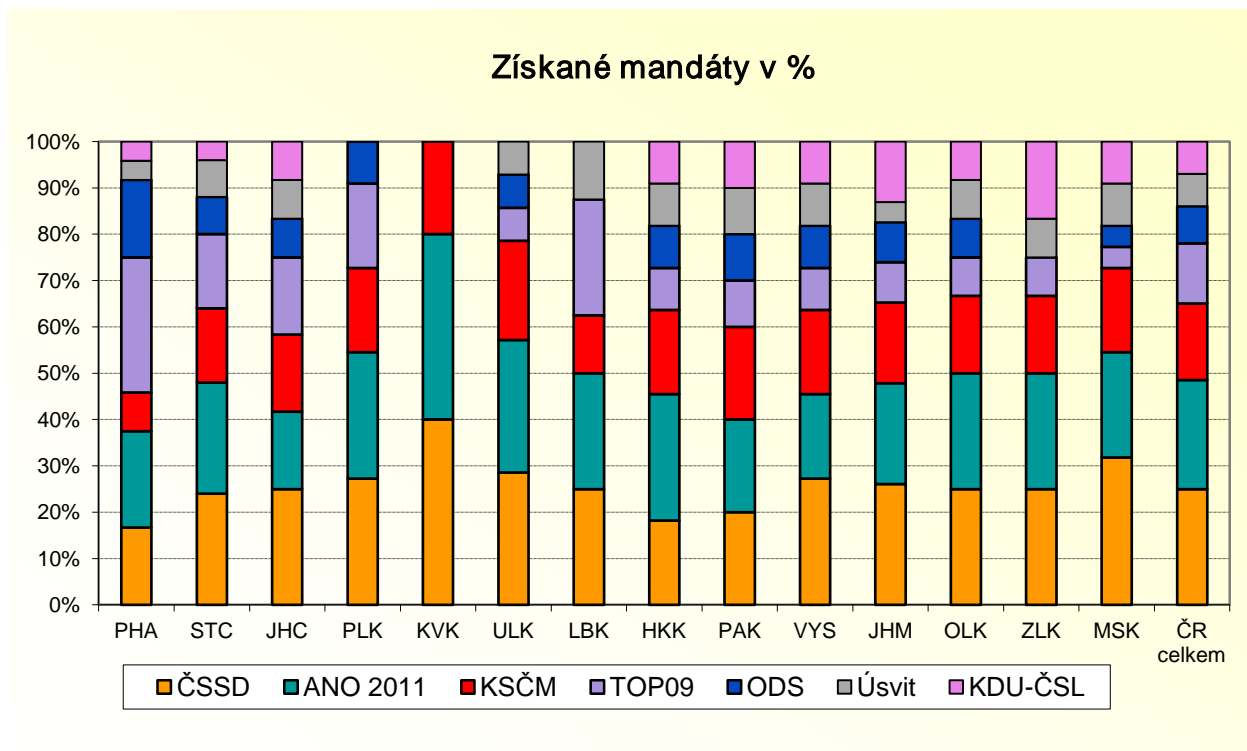

VOLBY DO POSLANECKÉ SNĚMOVNY PARLAMENTU ČR 25.10 - 26.10.2013

Graf č. 2 Získané hlasy a mandáty pro strany v krajích ČR