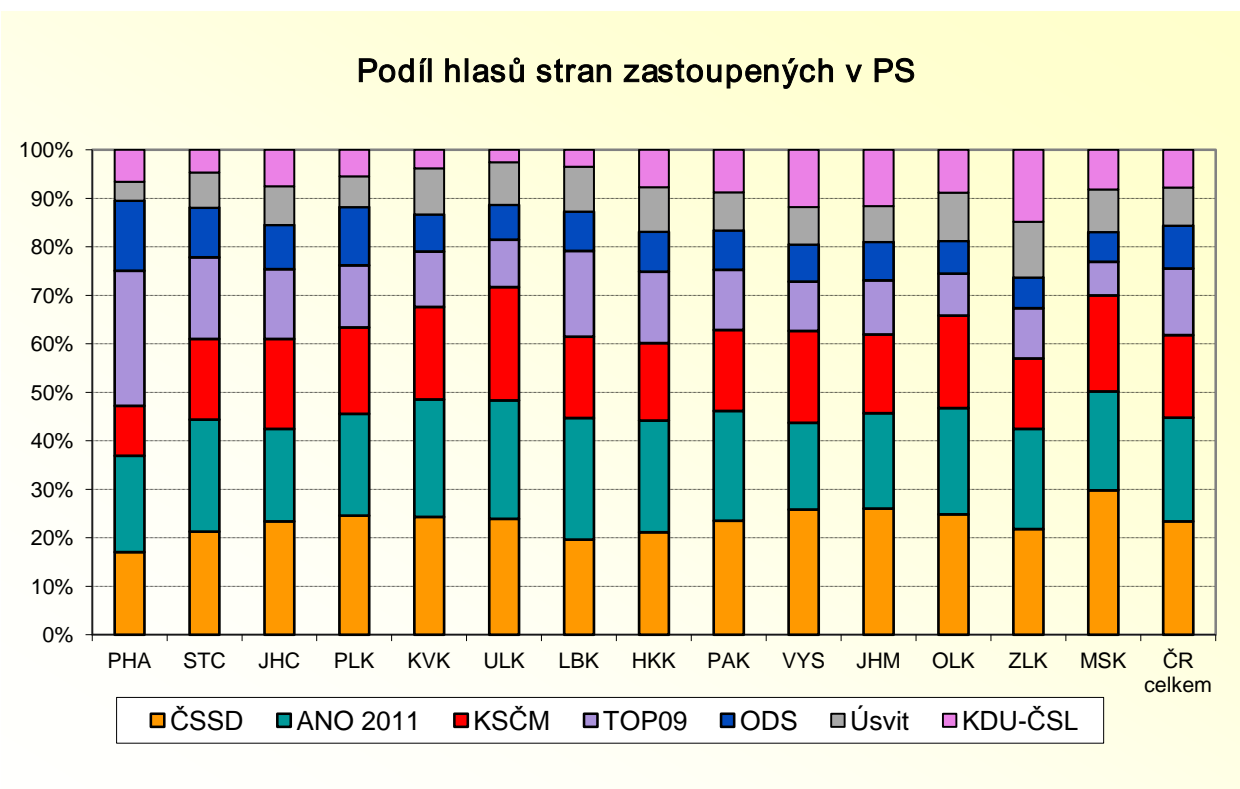

VOLBY DO POSLANECKÉ SNĚMOVNY PARLAMENTU ČR 25.10 - 26.10.2013

Graf č. 2 Získané hlasy a mandáty pro strany v krajích ČR