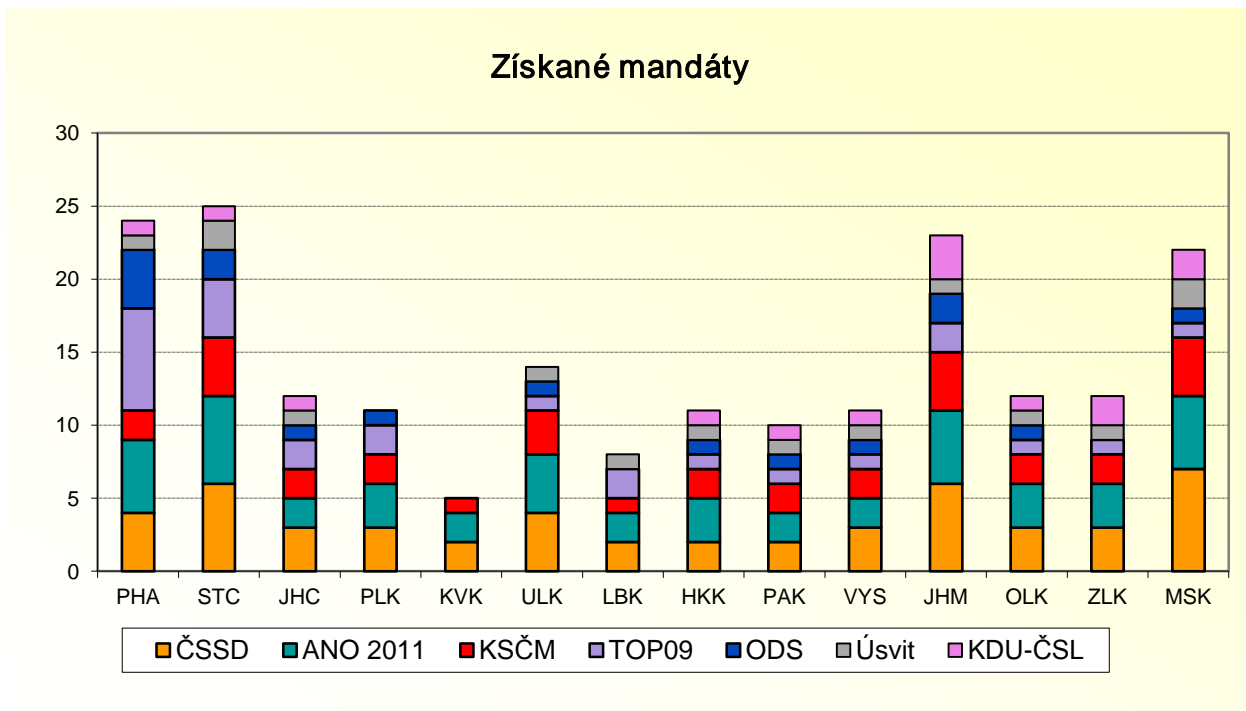

VOLBY DO POSLANECKÉ SNĚMOVNY PARLAMENTU ČR 25.10 - 26.10.2013

Graf č. 2 Získané hlasy a mandáty pro strany v krajích ČR