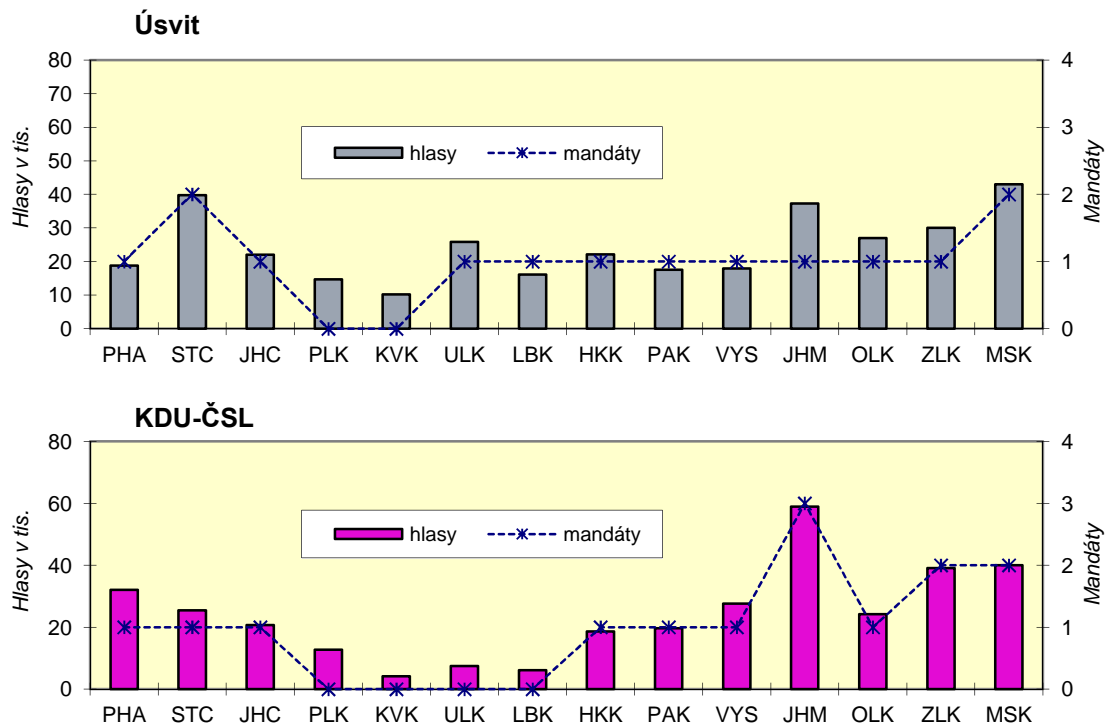

VOLBY DO POSLANECKÉ SNĚMOVNY PARLAMENTU ČR 25.10 - 26.10.2013

Graf č. 1 Volební výsledky stran zastoupených v PS v krajích ČR