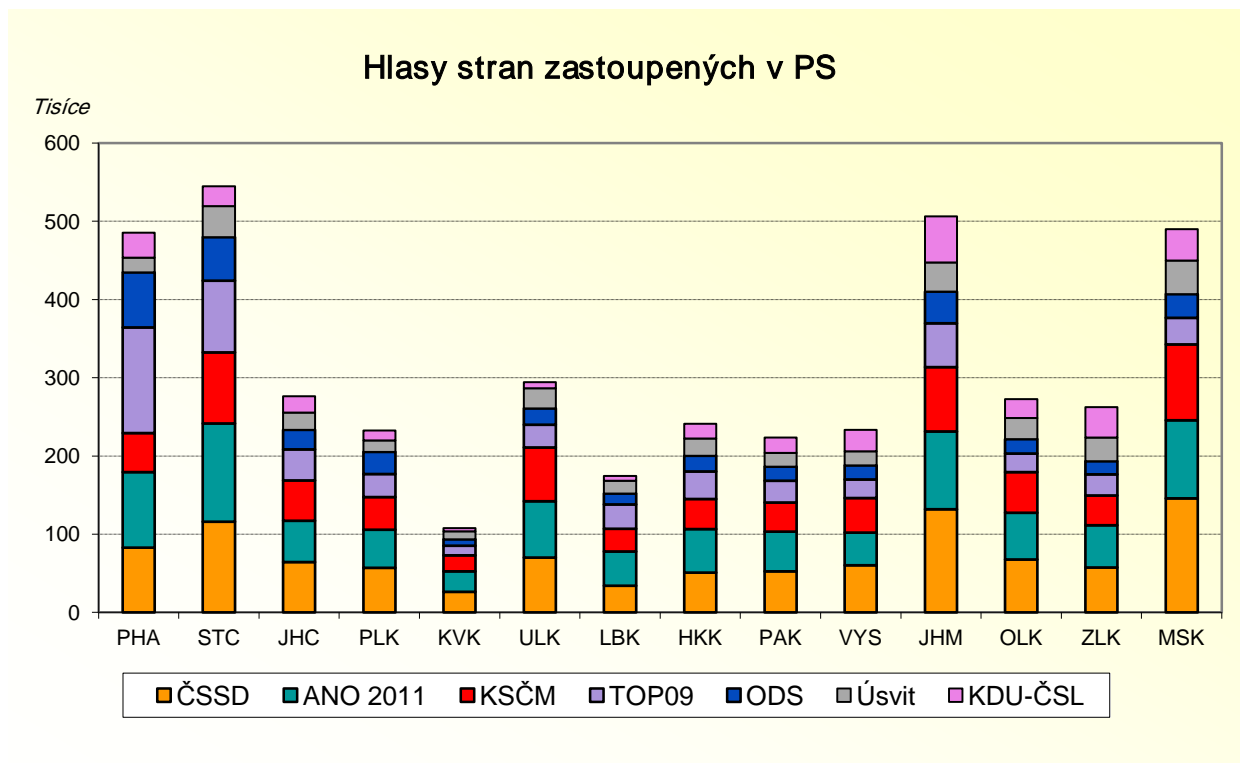

VOLBY DO POSLANECKÉ SNĚMOVNY PARLAMENTU ČR 25.10 - 26.10.2013

Graf č. 2 Získané hlasy a mandáty pro strany v krajích ČR