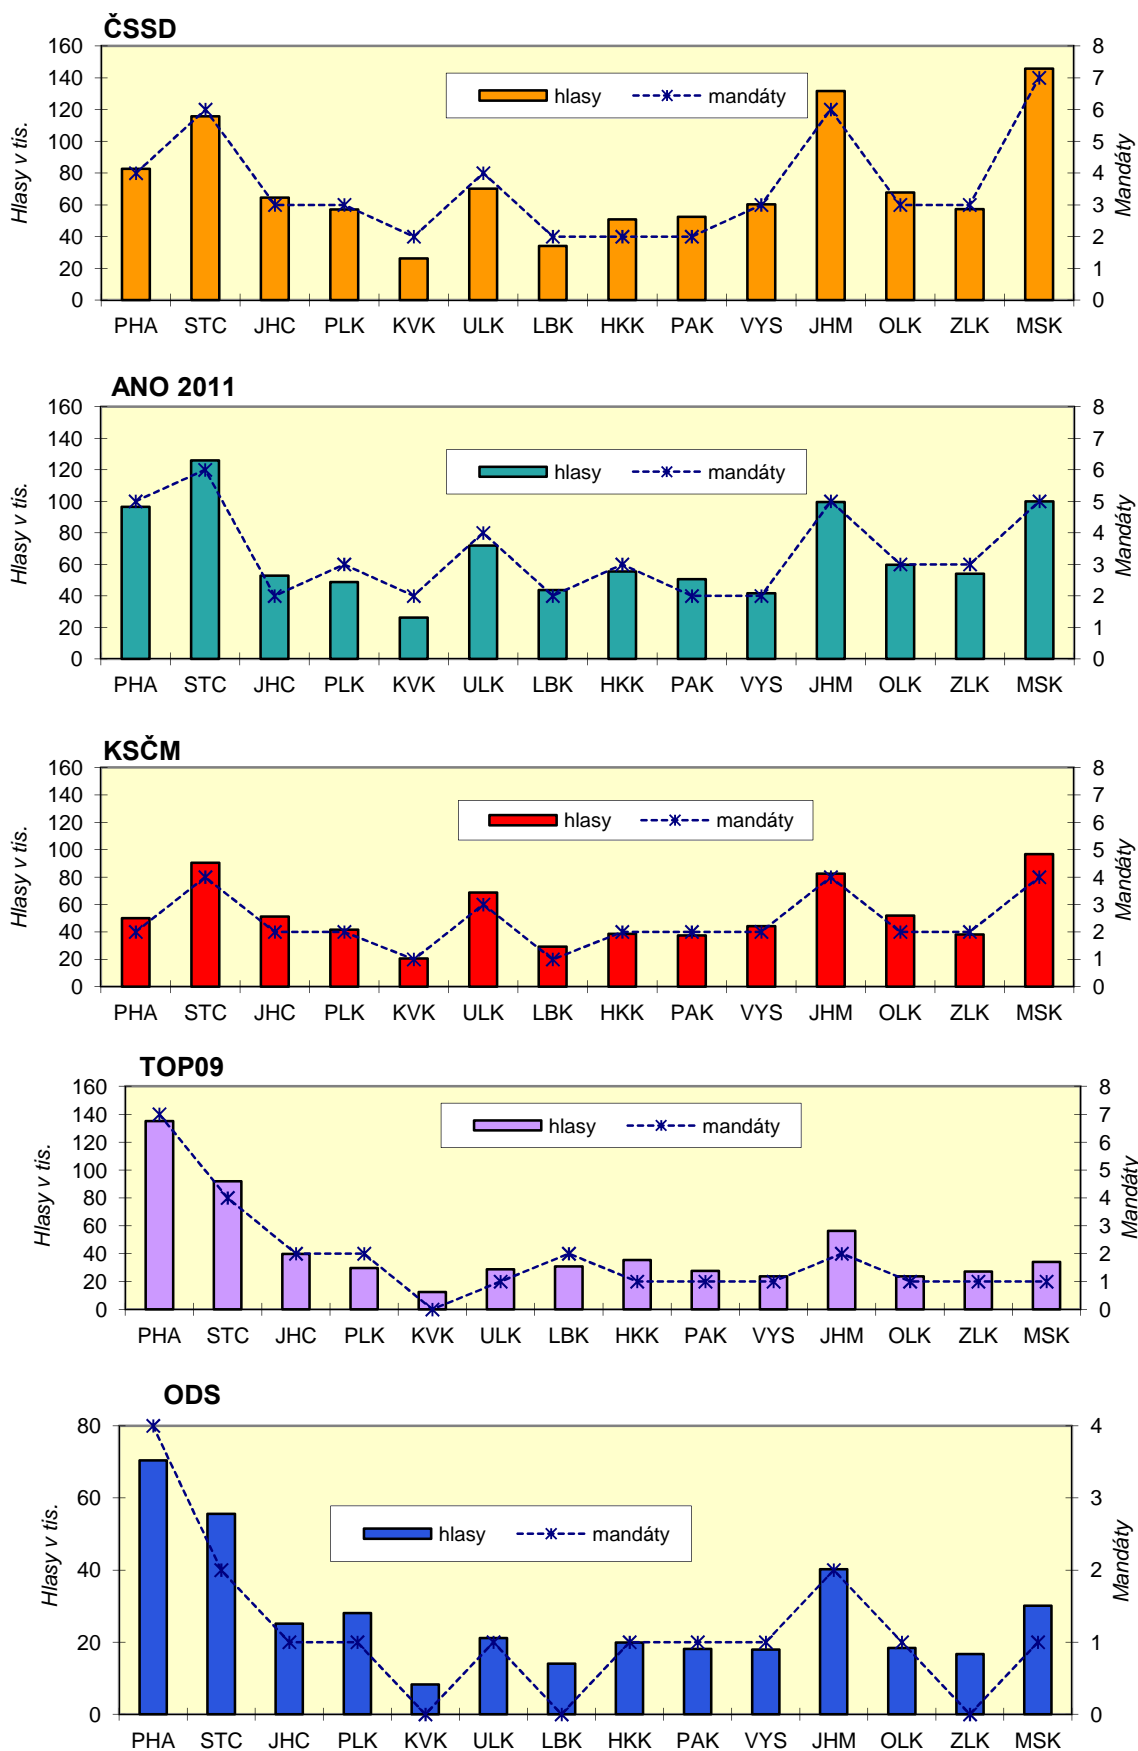

VOLBY DO POSLANECKÉ SNĚMOVNY PARLAMENTU ČR 25.10. - 26.10.2013

Tab. 8 Počet platných hlasů pro stranu podle územních celků

Strana :

24 Koruna Česká (monarch.strana)

Okres	Platných hlasů		Okres Volební kraj	Platných hlasů	
	abs.	%		abs.	%
1100 Praha	1 205	0,21	6101 Havlíčkův Brod	-	-
2101 Benešov	118	0,24	6102 Jihlava	-	-
2102 Beroun	105	0,25	6103 Pelhřimov	-	-
2103 Kladno	170	0,24	6104 Třebíč	-	-
2104 Kolín	122	0,26	6105 Žďár nad Sázavou	-	-
2105 Kutná Hora	80	0,22	6201 Blansko	78	0,14
2106 Mělník	91	0,20	6202 Brno-město	290	0,16
2107 Mladá Boleslav	106	0,19	6203 Brno-venkov	206	0,19
2108 Nymburk	149	0,33	6204 Břeclav	101	0,19
2109 Praha-východ	192	0,25	6205 Hodonín	199	0,26
2110 Praha-západ	136	0,21	6206 Vyškov	91	0,21
2111 Příbram	125	0,22	6207 Znojmo	80	0,15
2112 Rakovník	59	0,23	7101 Jeseník	38	0,21
3101 České Budějovice	141	0,15	7102 Olomouc	349	0,31
3102 Český Krumlov	41	0,15	7103 Prostějov	265	0,50
3103 Jindřichův Hradec	67	0,15	7104 Přerov	149	0,23
3104 Písek	63	0,18	7105 Šumperk	149	0,25
3105 Prachatice	52	0,22	7201 Kroměříž	146	0,27
3106 Strakonice	47	0,14	7202 Uherské Hradiště	137	0,19
3107 Tábor	74	0,14	7203 Vsetín	126	0,18
3201 Domažlice	63	0,24	7204 Zlín	225	0,23
3202 Klatovy	112	0,26	8101 Bruntál	74	0,18
3203 Plzeň-město	238	0,27	8102 Frýdek-Místek	185	0,18
3204 Plzeň-jih	69	0,24	8103 Karviná	185	0,17
3205 Plzeň-sever	87	0,25	8104 Nový Jičín	134	0,19
3206 Rokycany	57	0,26	8105 Opava	166	0,20
3207 Tachov	65	0,31	8106 Ostrava-město	241	0,17
4101 Cheb	86	0,23	9999 Zahraníčí	13	0,12
4102 Karlovy Vary	121	0,24			
4103 Sokolov	91	0,26			
4201 Děčín	116	0,21	HI.m.Praha	1 205	0,21
4202 Chomutov	102	0,21	Středočeský	1 466	0,23
4203 Litoměřice	164	0,31	Jihočeský	485	0,16
4204 Louny	90	0,24	Plzeňský	691	0,26
4205 Most	102	0,23	Karlovarský	298	0,24
4206 Teplice	106	0,21	Ústecký	766	0,23
4207 Ústí nad Labem	86	0,17	Liberecký	-	-
5101 Česká Lípa	-	-	Královéhradecký	-	-
5102 Jablonec nad Nisou	-	-	Pardubický	407	0,16
5103 Liberec	-	-	Vysočina	-	-
5104 Semily	-	-	Jihomoravský	1 045	0,18
5201 Hradec Králové	-	-	Olomoucký	950	0,31
5202 Jičín	-	-	Zlínský	634	0,21
5203 Náchod	-	-	Moravskoslezský	985	0,18
5204 Rychnov nad Kněžnou	-	-	C e l k e m	8 932	0,18
5205 Trutnov	-	-			
5301 Chrudim	60	0,11			
5302 Pardubice	115	0,14			
5303 Svitavy	78	0,15			
5304 Ústí nad Orlicí	154	0,22			

VOLBY DO POSLANECKÉ SNĚMOVNY PARLAMENTU ČR 25.10 - 26.10.2013

Graf č. 1 Volební výsledky stran zastoupených v PS v krajích ČR