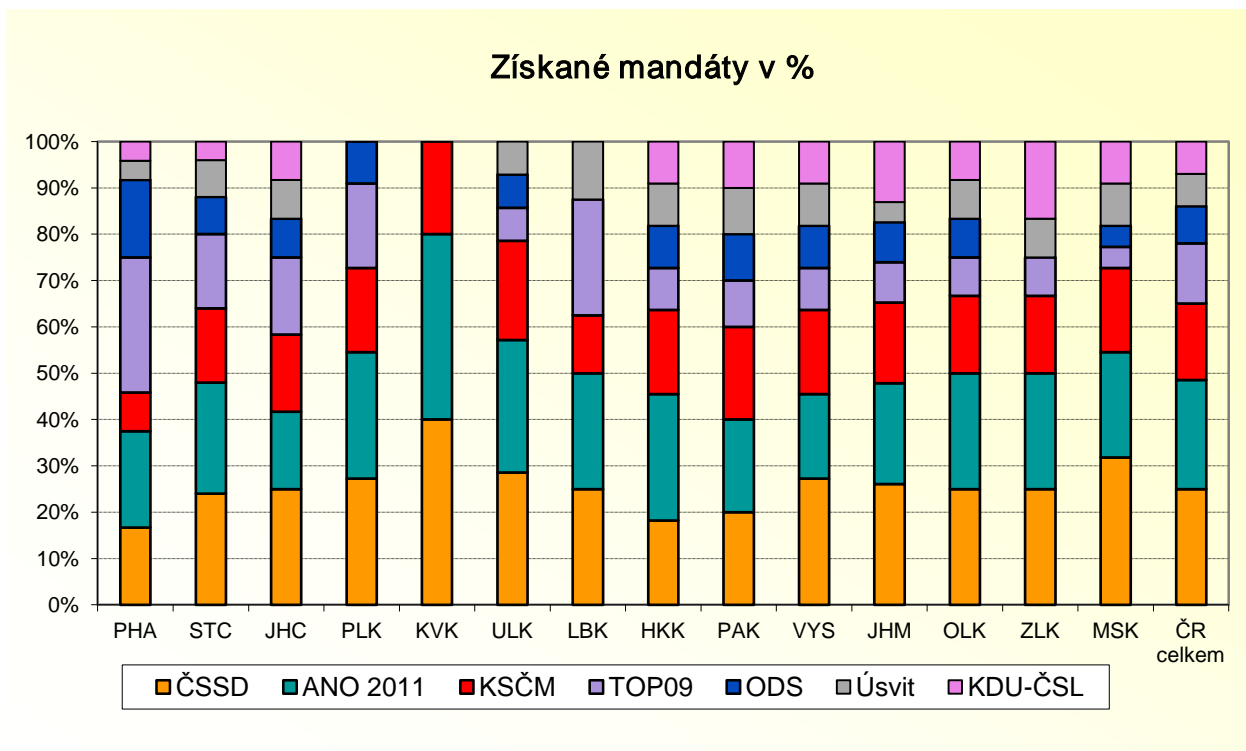

VOLBY DO POSLANECKÉ SNĚMOVNY PARLAMENTU ČR 25.10 - 26.10.2013

Graf č. 2 Získané hlasy a mandáty pro strany v krajích ČR