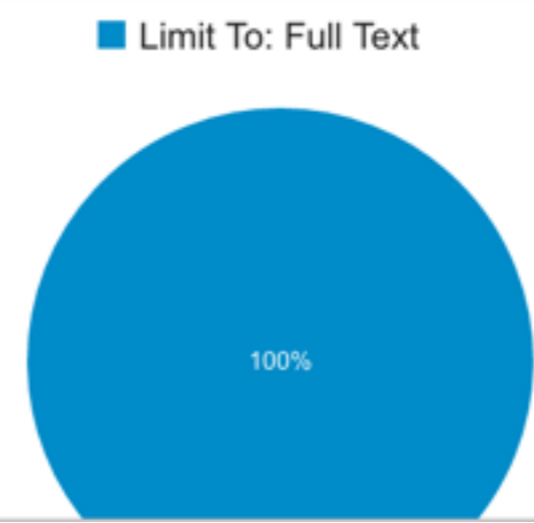

Kompletní referrer	Návštěvy	Uživatelé
eds.b.ebsc ohost.com/ eds/results	170	59
site-audio r.online/	164	147
search.ebs cohost.co m/Commu nity.aspx	153	54

Limiters (5 Most Selected)

Popular FullText Access / R...