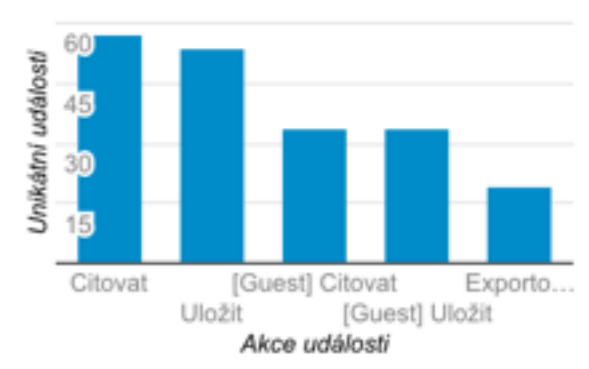

STATISTIKY

- POČTY PŘÍSTUPŮ SLEDUJEME PŘES GOOGLE ANALYTICS - POHYBUJÍ SE VE “ŠPIČCE” PŘIBLIŽNĚ KOLEM 500 NÁVŠTĚV DENNĚ

STATISTIKY

Sessions by Country - Audie...

Detailed Record Tools (Top 5)

Search Terms (Top 5)