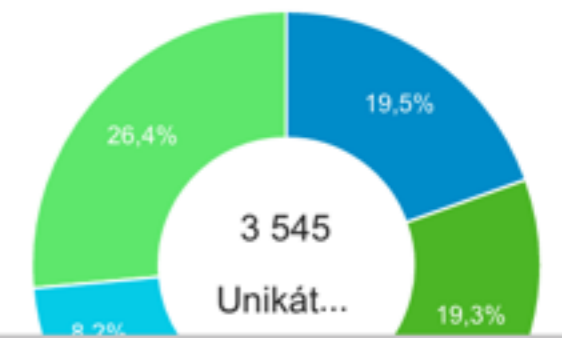

- EBSCO:[Custom Link]Plný text
- EBSCO:[Custom Link]Plný text
- EBSCO:[Custom Link]Plný text
- EBSCO:[Custom Link]Nabídka
- Další

No Results (Top 5)