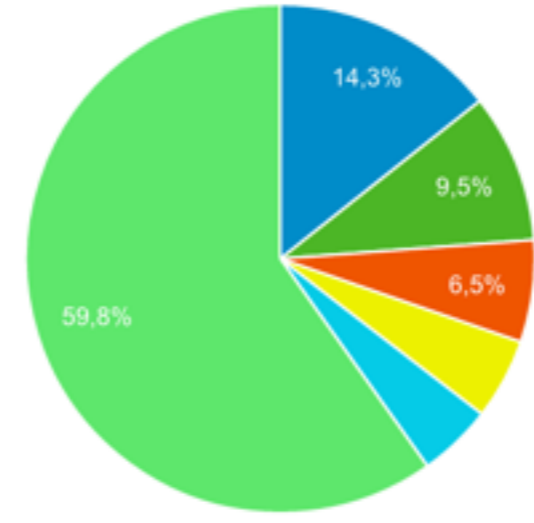

STATISTIKY

- POČTY PŘÍSTUPŮ SLEDUJEME PŘES GOOGLE ANALYTICS - POHYBUJÍ SE VE “ŠPIČCE” PŘIBLIŽNĚ KOLEM 500 NÁVŠTĚV DENNĚ

STATISTIKY

Sessions by Country - Audie...

Detailed Record Tools (Top 5)

Search Terms (Top 5)