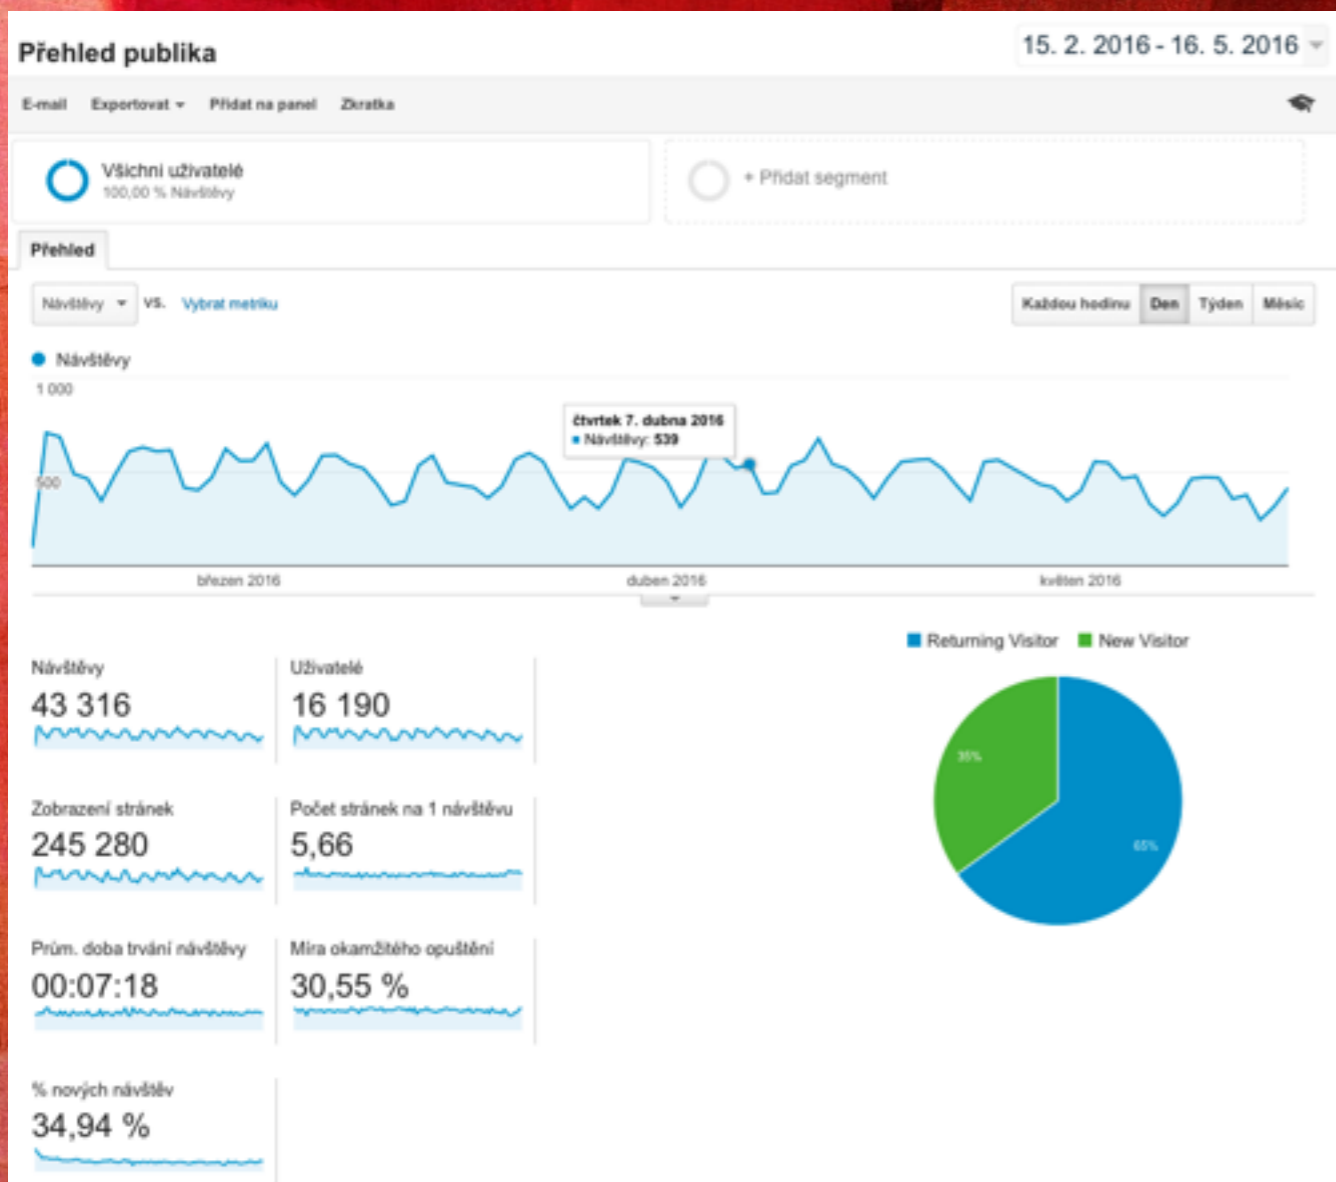

STATISTIKY

- POČTY PŘÍSTUPŮ SLEDUJEME PŘES GOOGLE ANALYTICS - POHYBUJÍ SE VE “ŠPIČCE” PŘIBLIŽNĚ KOLEM 500 NÁVŠTĚV DENNĚ

STATISTIKY

Sessions by Country - Audie...

Detailed Record Tools (Top 5)

Search Terms (Top 5)