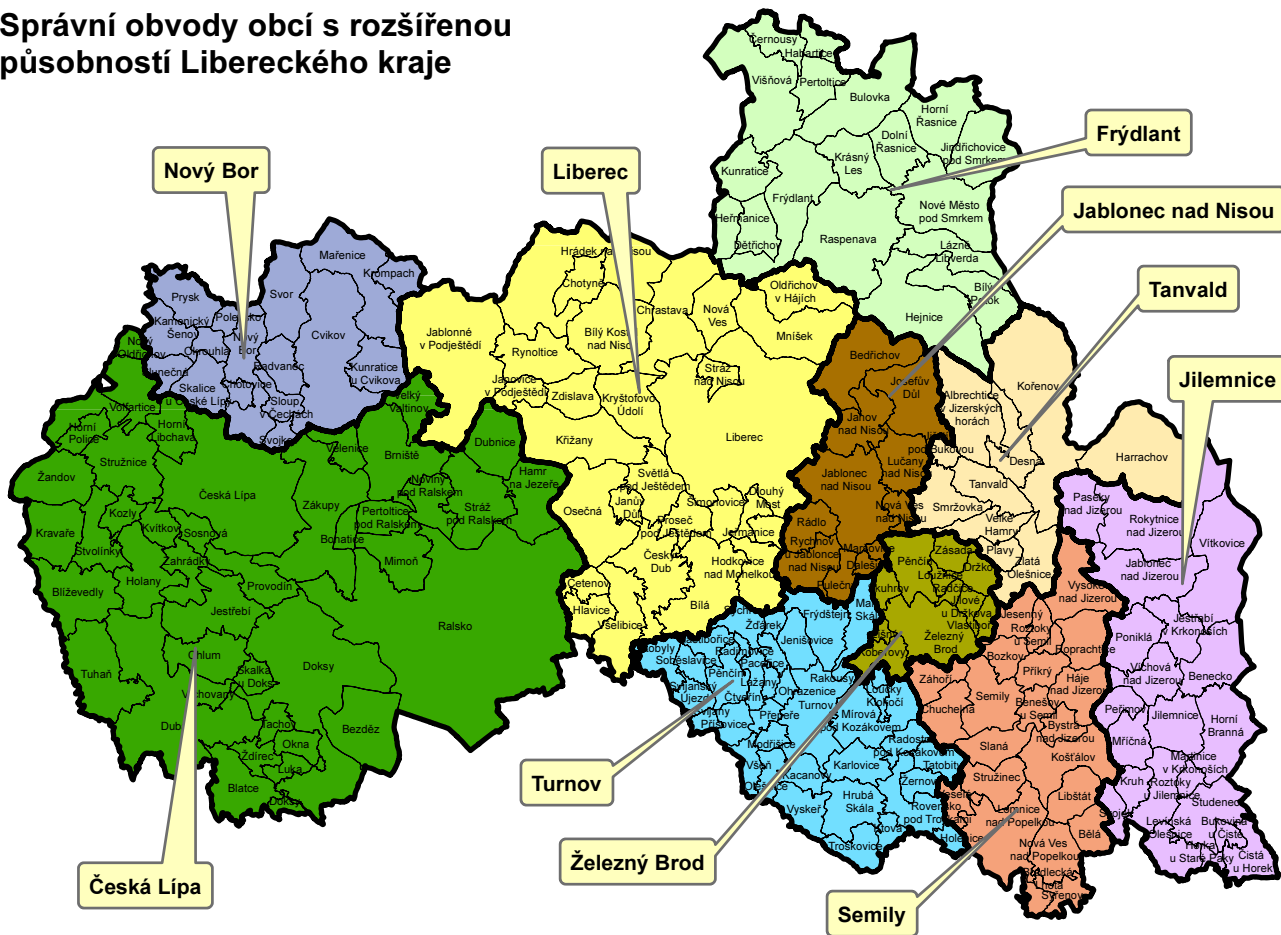

Správní obvody obcí s rozšířenou působností Libereckého kraje