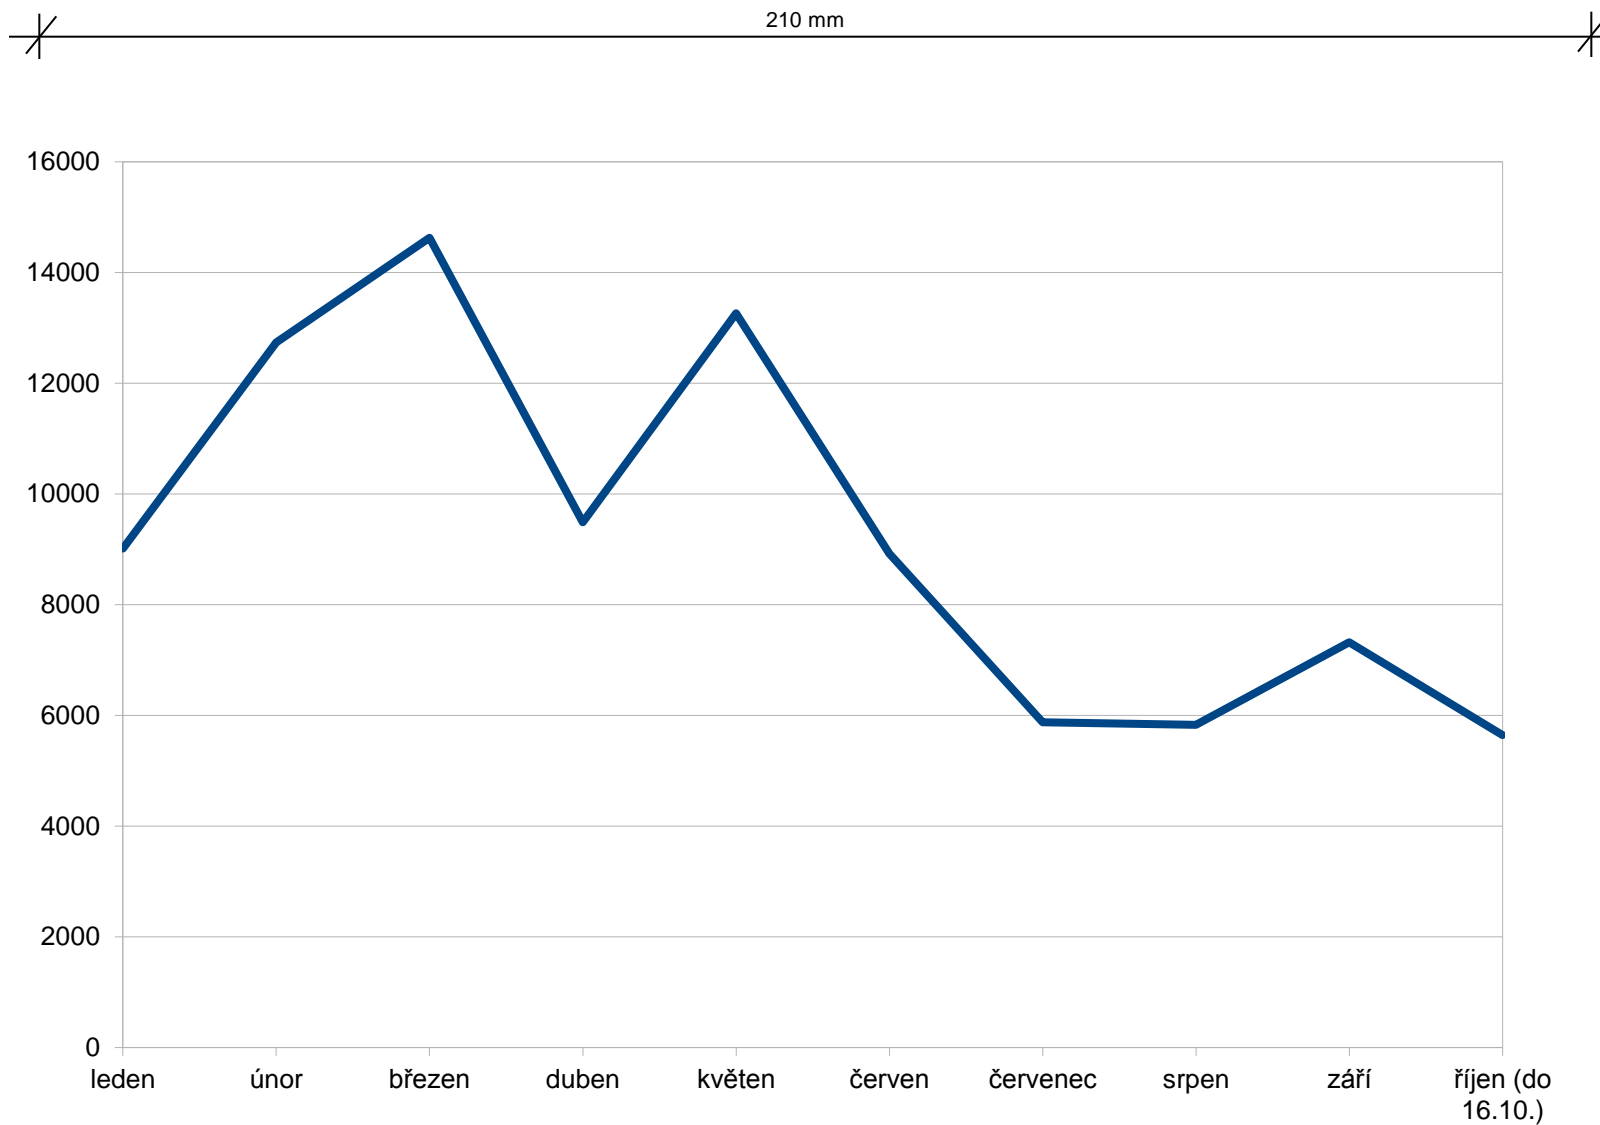

Návštěvnost