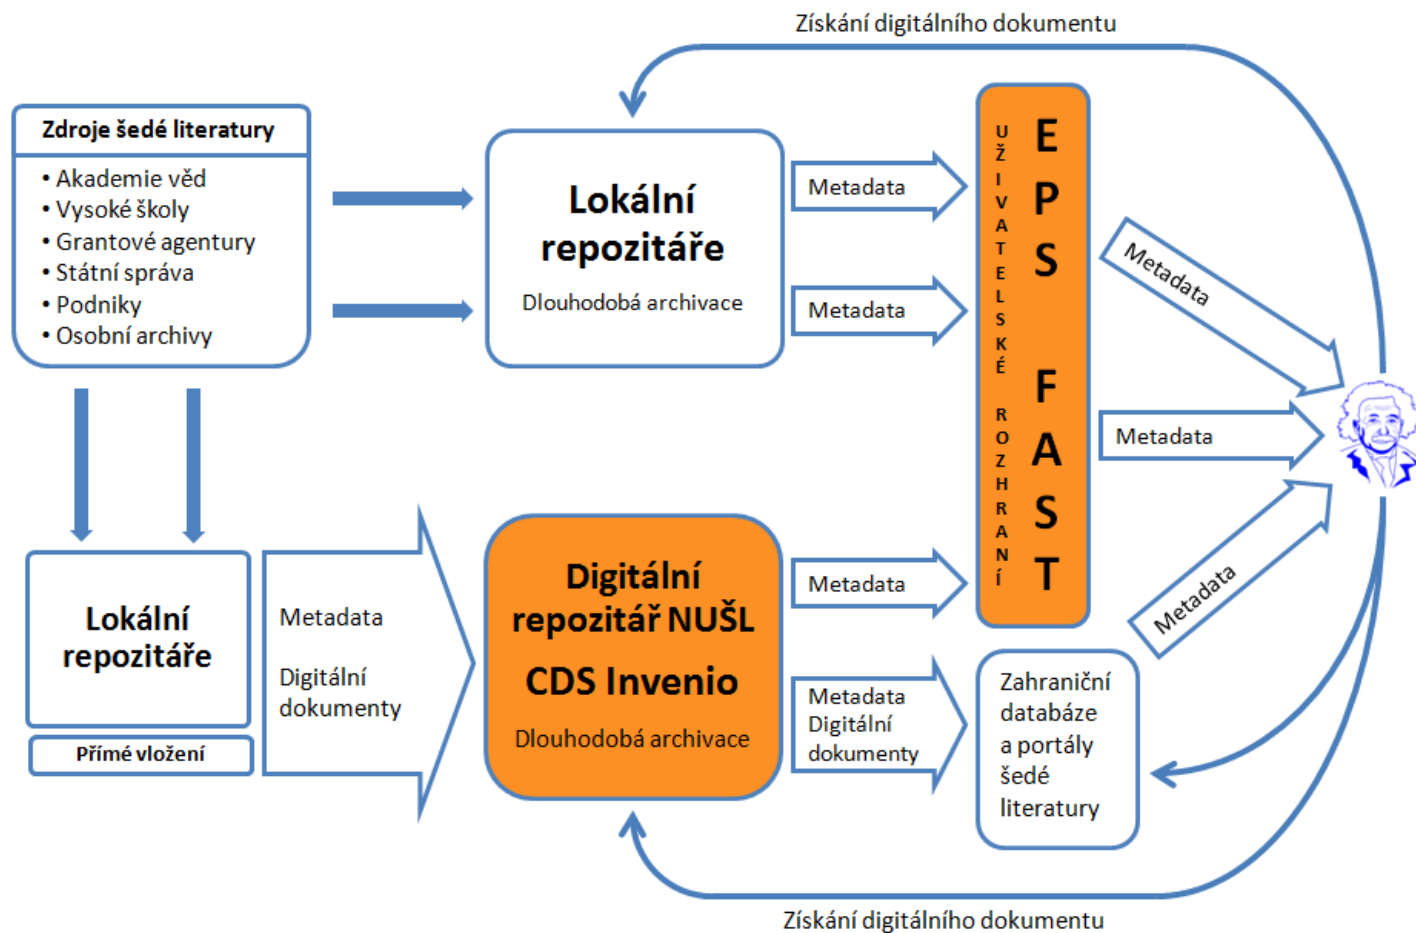

Bohdana Frantíková
Národní technická knihovna
Praha

- O službě a projektu NUŠL
- Obsah databáze
- Fungování databáze
- Vyhledávání v šedé literatuře

- Národní úložiště šedé literatury (NUŠL)
- Projekt – Digitální knihovna pro šedou literaturu – funkční model a pilotní realizace (2008 – 2011)
- Podporován Ministerstvem kultury ČR
- Řešitelé NTK a VŠE v Praze

NTK

50°6'14.083"N, 14°23'26.365"E

Národní technická knihovna

National Technical Library

- Jednotný přístup k metadatovým záznamům a digitálním dokumentům šedé literatury
- Dlouhodobá archivace pro partnerské instituce
- Šíření informovanosti o šedé literatuře
- Mezinárodní spolupráce (Greynet, OpenGrey, ROAR, DRIVER)

- Provozuje NTK
- V systému CDS Invenio 1.0
- Vyhledávací rozhraní v systému FAST ESP
- Volně přístupná
- Určena odborné veřejnosti

- Šedá literatura
- Bibliografická a částečně plnotextová
- Obsah repozitáře - hlediska
 - Druh dokumentu
 - Obsahové
 - Časové
 - Forma
 - Geografické
 - Jazykové

Jak to funguje?

210 mm

- Centrální rozhraní NUŠL
- ESP FAST
 - Komerční software
 - Indexační a vyhledávací systém
 - Jednotné uživatelské rozhraní
 - Prohledává zdroje šedé literatury

<http://www.nusl.cz>