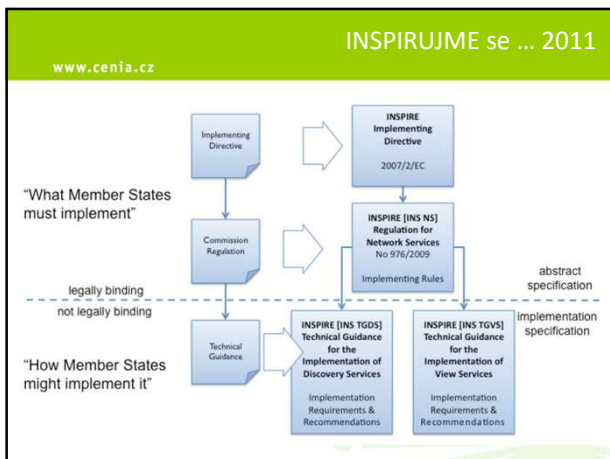

Jiří Kvapil
Floret Průhonice, 30.11.2011

www.cenia.cz

www.cenia.cz

INSPIRUJME se ... 2011

INSPIRE služby

- INSPIRE a služby
- Služby v roce 2011 – vyhledávací a prohlížeč
- Podpora na Národním geoportálu INSPIRE
- Výhled na rok 2012 – transformační a stahovací služby

2

www.cenia.cz

INSPIRUJME se ... 2011

INSPIRE služby v roce 2011

- vyhledávací a prohlížeč

- 30. březen – vydány finální verze TG 3.0 pro prohlížeč a vyhledávací služby
- 9. květen – **prvotní operační schopnost**
- 7. listopad – aktualizovaná verze TG 3.1 (zpřesnění QoS)
- 9. listopad – **plná operační schopnost**

4

www.cenia.cz

INSPIRUJME se ... 2011

PLNÁ OPERAČNÍ SCHOPNOST

- Pro vyhledávací a prohlížeč služby od **9. listopadu 2011**
- Ukončení půlročního přechodného období
- Služby musí být v souladu s Nařízením EK 976/2009
- *Splnění technických požadavků Technical guidance DS a VS 3.0 (3.1)*
- *Národní specifiky – rozšíření INSPIRE*
 - Národní metadatový profil
 - Rozšířené WMS capabilities (nejen pro Národní geoportál INSPIRE)